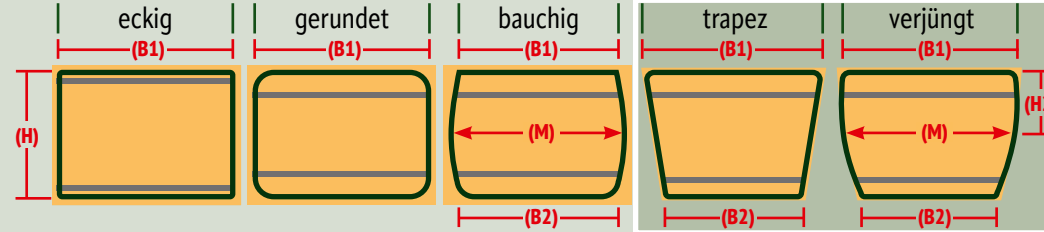

FENSTERABDECKUNG

als Ausstellfenster (Seite)

als Skyroof (Dach)

Anzahl	Breite cm (B1)	Höhe cm (H)	Breite cm (B2)	Breite cm (M)	Höhe cm (H2)

Fensterform	benötigtes Maß
<input type="checkbox"/> eckig	B1 + H
<input type="checkbox"/> gerundet	B1 + H
<input type="checkbox"/> bauchig	B1 + H + B2 + M
<input type="checkbox"/> trapez	B1 + H + B2
<input type="checkbox"/> verjüngt	B1 + H + B2 + M + H2

Bei gewölbten Ausstellfenstern/Skyroof bitte mit einem Bandmaß von außen messen! Messen Sie das exakte Glasmaß und tragen den Wert in die Tabelle ein. Den Rest machen wir. Die Abdeckungen werden grundsätzlich **OHNE** Eckenrundungen gefertigt!